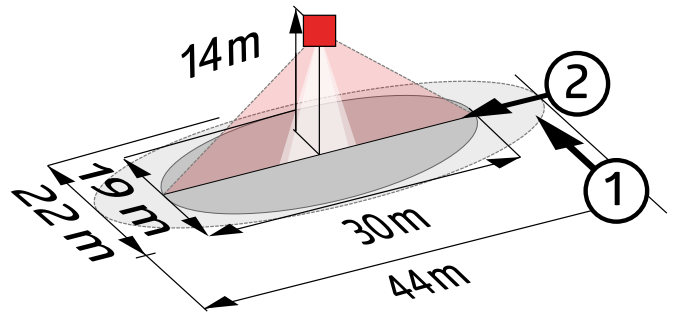

Technische Daten

Spannung:	110 - 240 V AC 50 / 60 Hz
Abmessungen:	Ø 101 x 76 mm
Stromaufnahme:	4 mA

Typische Leistungsaufnahme:	0,9 W
Erfassungsbereich:	vertikal 360° oval
Reichweite:	max. Ø 44 m quer max. Ø 30 m frontal
Überwachte Fläche bei tangentialer Bewegung:	450 m ² / 14 m Montagehöhe
Montagehöhe min./max./empfohlen:	5 m / 16 m / 14 m
Schutzart/-klasse:	IP54 / Klasse II
Umgebungstemperatur:	-25 °C bis +50 °C
Gehäuse:	Polycarbonat, UV-beständig
	Kanal 1 (Lichtsteuerung)
DALI-Ausgang:	bis zu 50 DALI / DSI-EVG
Nachlaufzeit:	1 min - 30 min
Orientierungslicht:	5 - 100 % / 1 min - 120 min / ∞
Helligkeitssollwert:	10 - 2500 Lux Mischlichtmessung

Bemaßung

Reichweitendiagramm

- 1: Quer zum Melder gehen
- 2: Frontal auf den Melder zugehen

Schaltbild