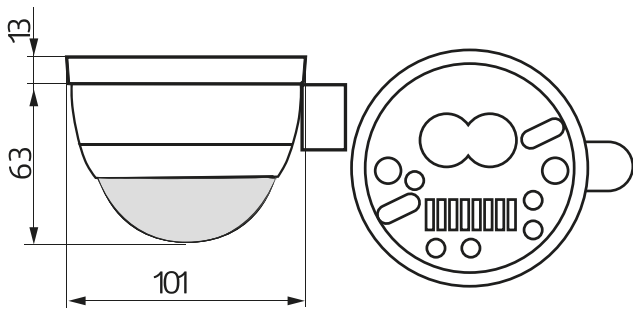

DALI Kompakt Präsenzmelder

PD4-M-DALI/DSI-GH

Art.-Nr.: 93015

Produktinformationen

- DALI-Präsenzmelder zur Aufputzmontage in großen Höhen
- Externer, mechanisch auf eine Montagehöhe zwischen 5 und 16 Metern einstellbarer Teleskop-Lichtfühler für eine anwendungsgerechte Lichtmessung
- DALI / DSI-Schnittstelle zur Ansteuerung digitaler, dimmbarer EVG als Gruppe
- Ausführung als Master-Gerät
- Erweiterung des Erfassungsbereiches mit Slave-Geräten möglich
- Manuelles Schalten und Dimmen über Taster möglich
- Weitere Funktionen über optionale Fernbedienung einstellbar
- Logischer Schalt- oder Regelausgang
- Permanentes oder zeitlich begrenztes Orientierungslicht
- Für die Ausrichtung des Melders sind Markierungen vorhanden
- **Bei Verwendung in Hochregallagern ist darauf zu achten, dass jeweils in den Kopfbereichen der Regalgänge Melder verbaut werden, welche durch Blinds oder montagetechnische Anordnung nur Bewegung in dem gewünschten Regalbereich erfassen.**
- Werkseinstellung 10 min und 500 Lux
- **Einsatzbeispiele:**
Überwachung von Lagerhallen, Hochregallagern bei denen eine große Montagehöhe gegeben ist.

Technische Daten

Spannung:	110 - 240 V AC 50 / 60 Hz
Abmessungen:	Ø 101 x 76 mm
Stromaufnahme:	4 mA

Typische Leistungsaufnahme:	0,9 W
Erfassungsbereich:	vertikal 360° oval
Reichweite:	max. Ø 44 m quer max. Ø 30 m frontal
Überwachte Fläche bei tangentialer Bewegung:	450 m ² / 14 m Montagehöhe
Montagehöhe min./max./empfohlen:	5 m / 16 m / 14 m
Schutzart/-klasse:	IP54 / Klasse II
Umgebungstemperatur:	-25 °C bis +50 °C
Gehäuse:	Polycarbonat, UV-beständig
	Kanal 1 (Lichtsteuerung)
DALI-Ausgang:	bis zu 50 DALI / DSI-EVG
Nachlaufzeit:	1 min - 30 min
Orientierungslicht:	5 - 100 % / 1 min - 120 min / ∞
Helligkeitssollwert:	10 - 2500 Lux Mischlichtmessung

Bemaßung

Reichweitendiagramm

- 1: Quer zum Melder gehen
- 2: Frontal auf den Melder zugehen

Schaltbild