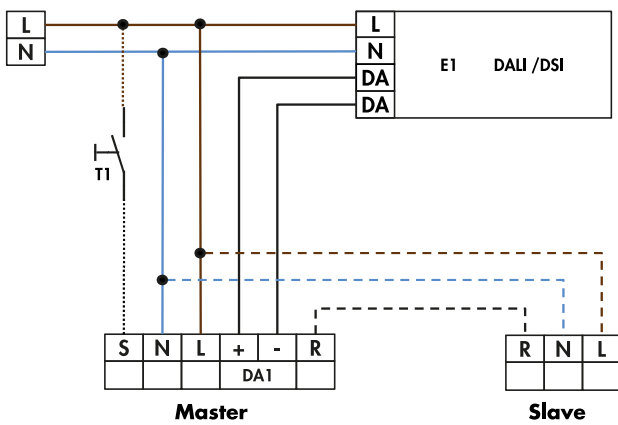

Technische Daten

Spannung:	110 - 240 V AC 50 / 60 Hz
Abmessungen:	Ø 101 x 76 mm
Stromaufnahme:	4 mA

Typische Leistungsaufnahme:	0,9 W
Erfassungsbereich:	vertikal 360° oval
Reichweite:	max. Ø 44 m quer max. Ø 30 m frontal
Überwachte Fläche bei tangentialer Bewegung:	450 m ² / 14 m Montagehöhe
Montagehöhe min./max./empfohlen:	5 m / 16 m / 14 m
Schutzart/-klasse:	IP54 / Klasse II
Umgebungstemperatur:	-25 °C bis +50 °C
Gehäuse:	Polycarbonat, UV-beständig
	Kanal 1 (Lichtsteuerung)
DALI-Ausgang:	bis zu 50 DALI / DSI-EVG
Nachlaufzeit:	1 min - 30 min
Orientierungslicht:	5 - 100 % / 1 min - 120 min / ∞
Helligkeitssollwert:	10 - 2500 Lux Mischlichtmessung

Bestelldaten

Bezeichnung	Farbe	Artikel-Nummer	EAN-Nummer
PD4-M-DALI/DSI-GH-AP		93015	4007529930159

Zubehör

Bezeichnung	Farbe	Artikel-Nummer	EAN-Nummer
Ballschutzkorb BSK (Ø 200 x 90 mm)	weiß	92199	4007529921997
IR-Adapter für Smartphones	schwarz	92726	4007529927265
PD4-S-GH	weiß	92265	4007529922659

Bemaßung

Reichweitendiagramm

- 1: Quer zum Melder gehen
- 2: Frontal auf den Melder zugehen

Schaltbild